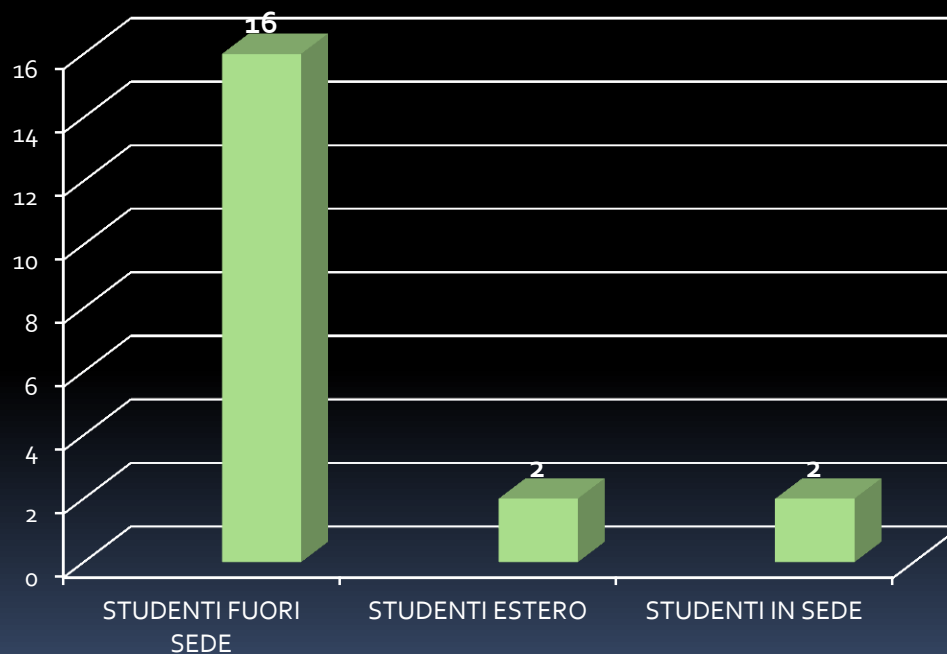

## CLASSE IIIA

ATTIVITA' DI MONITORAGGIO IN USCITA A.S 2015/16

LICEO GINNASIO STATALE  
"MELCHIORRE DELFICO"

TERAMO

CLASSE IIIA

ATTIVITA' DI MONITORAGGIO IN USCITA A.S 2015/16

LICEO GINNASIO STATALE  
"MELCHIORRE DELFICO"  
TERAMO

CLASSE IIIA

ATTIVITA' DI MONITORAGGIO IN USCITA A.S 2015/16

LICEO GINNASIO STATALE  
"MELCHIORRE DELFICO"

TERAMO

CLASSE IIIB

ATTIVITA' DI MONITORAGGIO IN USCITA A.S 2015/16

LICEO GINNASIO STATALE  
"MELCHIORRE DELFICO"

TERAMO

CLASSE IIIB

ATTIVITA' DI MONITORAGGIO IN USCITA A.S 2015/16

LICEO GINNASIO STATALE  
"MELCHIORRE DELFICO"

TERAMO

CLASSE IIIB

ATTIVITA' DI MONITORAGGIO IN USCITA A.S 2015/16

LICEO GINNASIO STATALE  
"MELCHIORRE DELFICO"