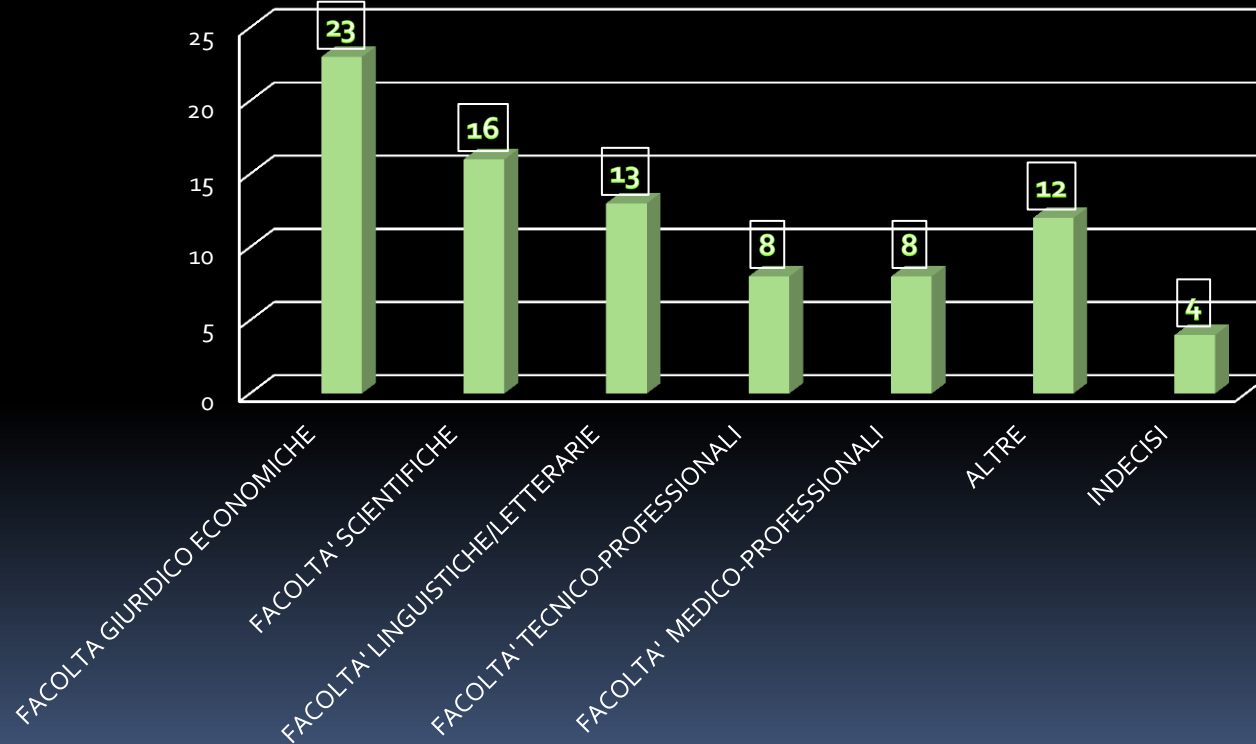

TERAMO

CLASSE IIIC

ATTIVITA' DI MONITORAGGIO IN USCITA A.S 2015/16

LICEO GINNASIO STATALE  
"MELCHIORRE DELFICO"  
TERAMO

CLASSE IIID

ATTIVITA' DI MONITORAGGIO IN USCITA A.S 2015/16

LICEO GINNASIO STATALE  
"MELCHIORRE DELFICO"  
TERAMO

CLASSE IIID

ATTIVITA' DI MONITORAGGIO IN USCITA A.S 2015/16

CLASSE IIID

ATTIVITA' DI MONITORAGGIO IN USCITA A.S 2015/16

LICEO GINNASIO STATALE  
"MELCHIORRE DELFICO"  
TERAMO

DATI AGGREGATI LICECO CLASSICO

ATTIVITA' DI MONITORAGGIO IN USCITA A.S 2015/16

LICEO GINNASIO STATALE  
"MELCHIORRE DELFICO"

TERAMO

DATI AGGREGATI LICECO CLASSICO

ATTIVITA' DI MONITORAGGIO IN USCITA A.S 2015/16

LICEO GINNASIO STATALE  
"MELCHIORRE DELFICO"  
TERAMO