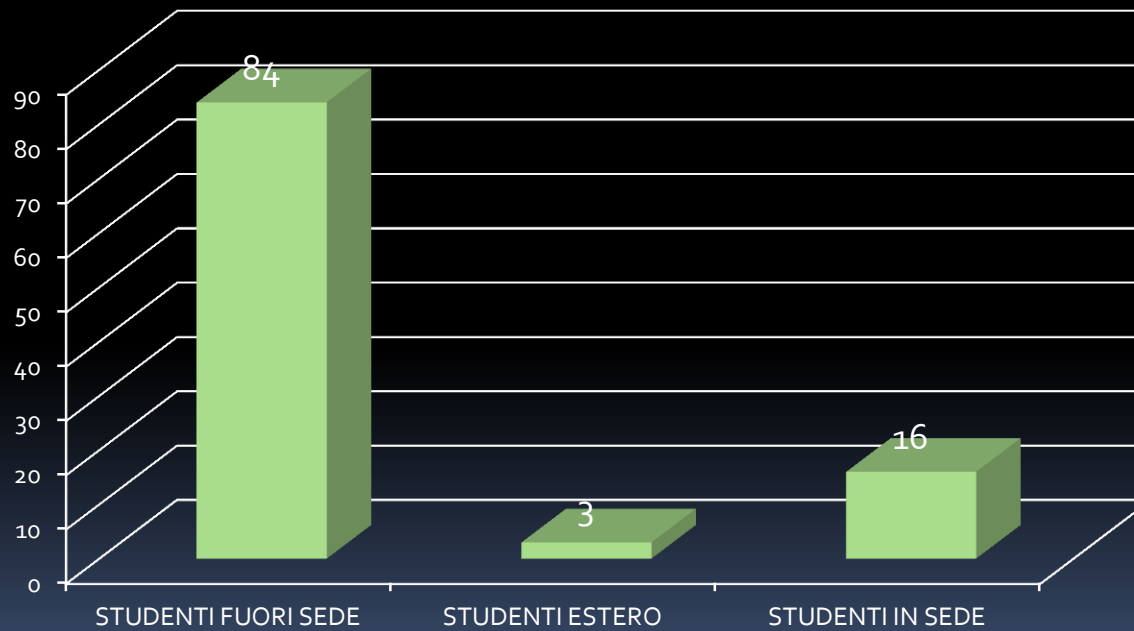

ATTIVITA' DI MONITORAGGIO IN USCITA A.S 2015/16

LICEO GINNASIO STATALE  
"MELCHIORRE DELFICO"

TERAMO

DATI AGGREGATI LICECO CLASSICO

ATTIVITA' DI MONITORAGGIO IN USCITA A.S 2015/16

LICEO GINNASIO STATALE  
"MELCHIORRE DELFICO"  
TERAMO

DATI AGGREGATI LICECO CLASSICO

ATTIVITA' DI MONITORAGGIO IN USCITA A.S 2015/16

LICEO GINNASIO STATALE  
"MELCHIORRE DELFICO"

TERAMO

DATI AGGREGATI COMPLESSIVI

ATTIVITA' DI MONITORAGGIO IN USCITA A.S 2015/16

LICEO GINNASIO STATALE  
"MELCHIORRE DELFICO"  
TERAMO

DATI AGGREGATI COMPLESSIVI

ATTIVITA' DI MONITORAGGIO IN USCITA A.S 2015/16

LICEO GINNASIO STATALE  
"MELCHIORRE DELFICO"  
TERAMO

DATI AGGREGATI COMPLESSIVI