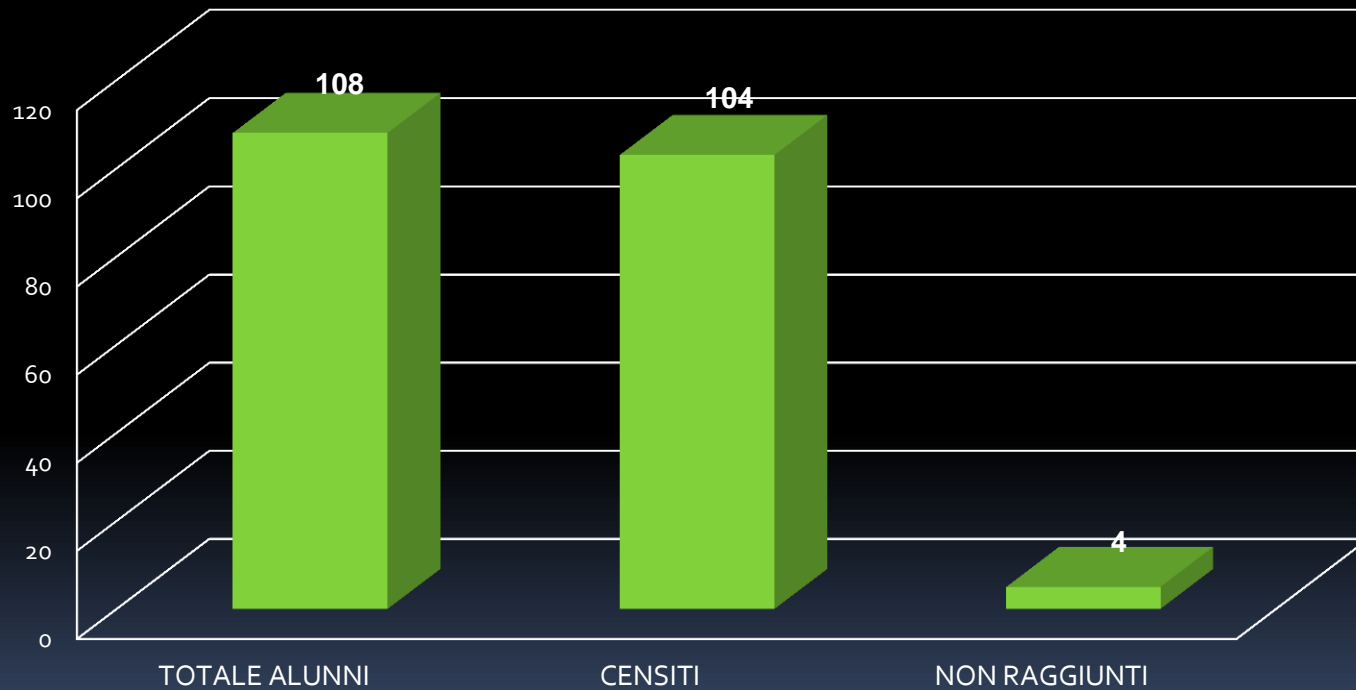

## RELAZIONE SULL'ATTIVITÀ DI MONITORAGGIO IN USCITA

a.s. 2015/16

Prof. Eustacchio Fausto Ceci

ATTIVITA' DI MONITORAGGIO IN USCITA A.S 2015/16

# ISTITUTO DI ISTRUZIONE SUPERIORE DELFICO-MONTAUTI

*Est in posteros Delphica laurus*

LICEO GINNASIO STATALE  
"MELCHIORRE DELFICO"

TERAMO

ATTIVITA' DI MONITORAGGIO IN USCITA A.S 2015/16

LICEO GINNASIO STATALE  
"MELCHIORRE DELFICO"

TERAMO

CLASSE VH