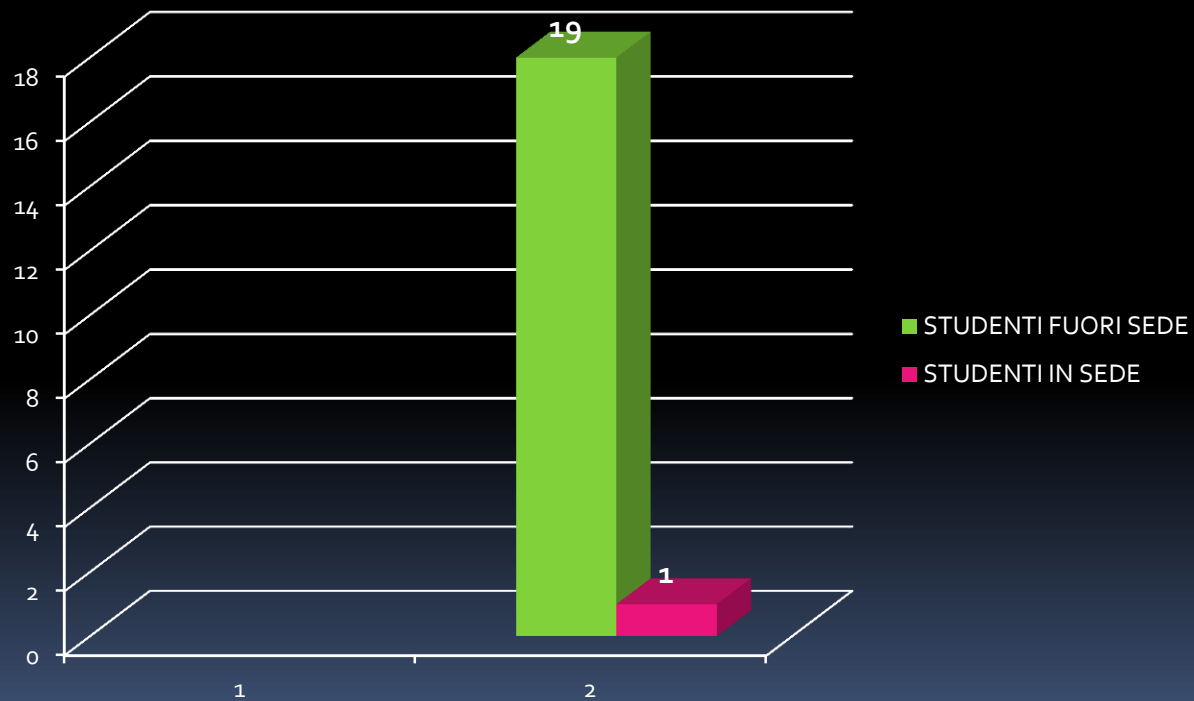

CLASSE VH

ATTIVITA' DI MONITORAGGIO IN USCITA A.S 2015/16