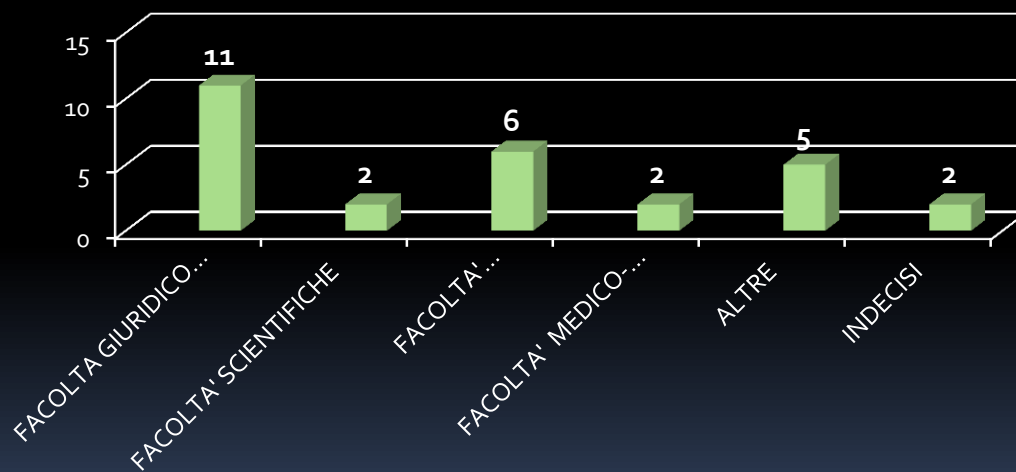

CLASSE IIIA

ATTIVITA' DI MONITORAGGIO IN USCITA A.S 2015/16

LICEO GINNASIO STATALE  
"MELCHIORRE DELFICO"

TERAMO

CLASSE IIIB

ATTIVITA' DI MONITORAGGIO IN USCITA A.S 2015/16

LICEO GINNASIO STATALE  
"MELCHIORRE DELFICO"

TERAMO

CLASSE IIIB

ATTIVITA' DI MONITORAGGIO IN USCITA A.S 2015/16

LICEO GINNASIO STATALE  
"MELCHIORRE DELFICO"

TERAMO

CLASSE IIIB

ATTIVITA' DI MONITORAGGIO IN USCITA A.S 2015/16

LICEO GINNASIO STATALE  
"MELCHIORRE DELFICO"

TERAMO

CLASSE IIIC

ATTIVITA' DI MONITORAGGIO IN USCITA A.S 2015/16

LICEO GINNASIO STATALE  
"MELCHIORRE DELFICO"

TERAMO

CLASSE IIIC

ATTIVITA' DI MONITORAGGIO IN USCITA A.S 2015/16

LICEO GINNASIO STATALE  
"MELCHIORRE DELFICO"