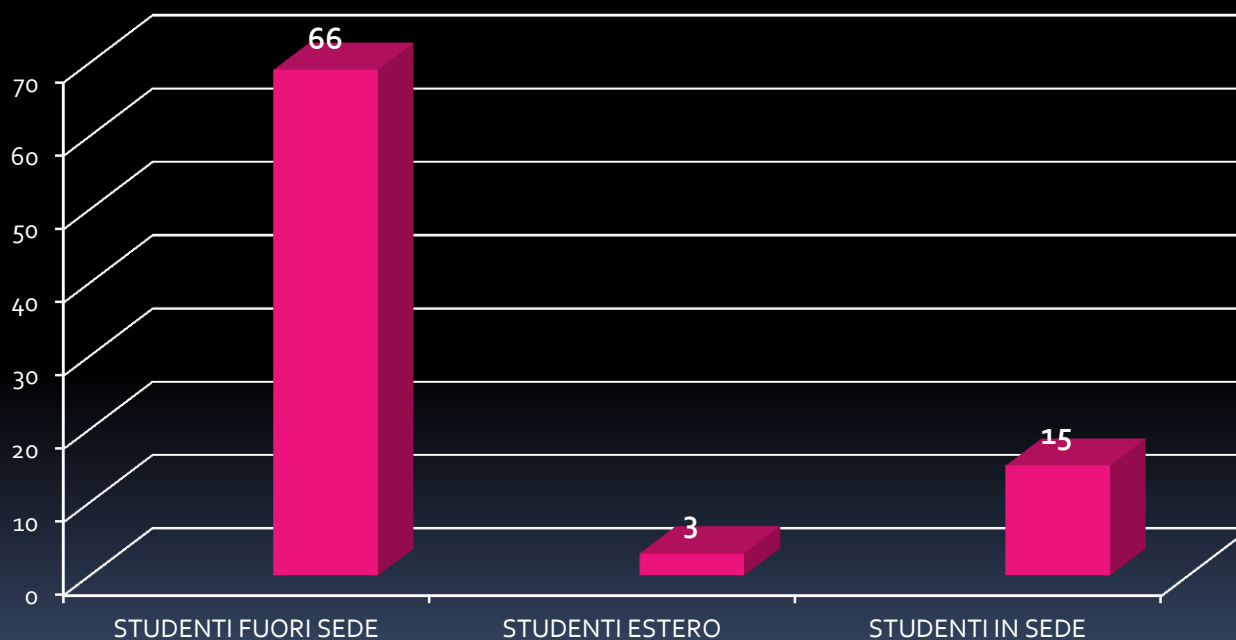

TERAMO

CLASSE IIIC

ATTIVITA' DI MONITORAGGIO IN USCITA A.S 2015/16

LICEO GINNASIO STATALE  
"MELCHIORRE DELFICO"  
TERAMO

CLASSE IIID

ATTIVITA' DI MONITORAGGIO IN USCITA A.S 2015/16

LICEO GINNASIO STATALE  
"MELCHIORRE DELFICO"  
TERAMO

CLASSE IIID

ATTIVITA' DI MONITORAGGIO IN USCITA A.S 2015/16

CLASSE IIID

ATTIVITA' DI MONITORAGGIO IN USCITA A.S 2015/16

LICEO GINNASIO STATALE  
"MELCHIORRE DELFICO"  
TERAMO

DATI AGGREGATI LICECO CLASSICO

ATTIVITA' DI MONITORAGGIO IN USCITA A.S 2015/16

LICEO GINNASIO STATALE  
"MELCHIORRE DELFICO"

TERAMO

DATI AGGREGATI LICECO CLASSICO

ATTIVITA' DI MONITORAGGIO IN USCITA A.S 2015/16

LICEO GINNASIO STATALE  
"MELCHIORRE DELFICO"  
TERAMO