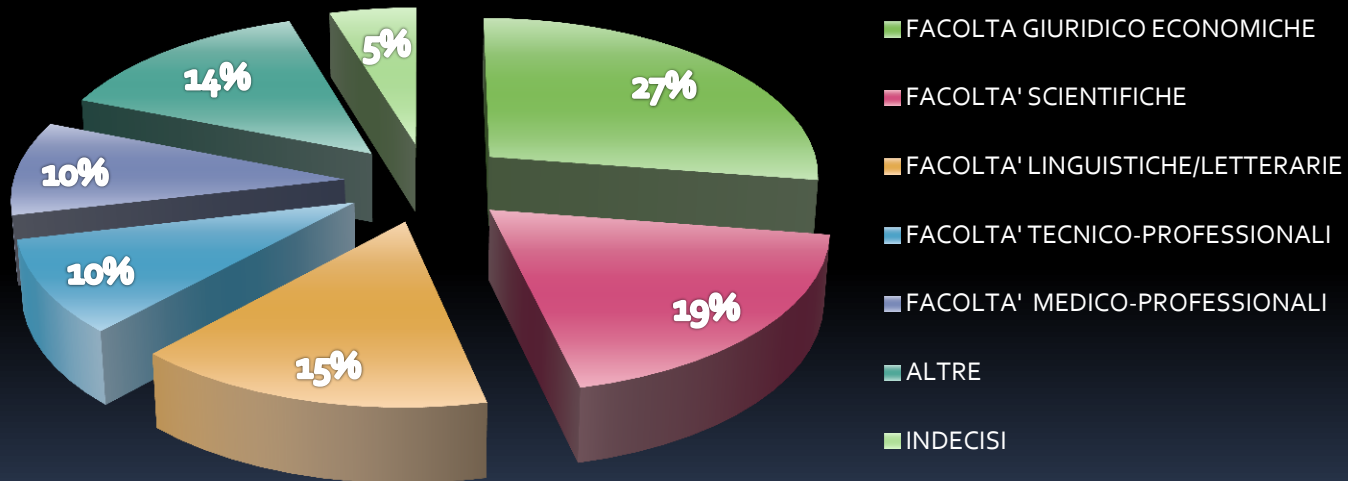

DATI AGGREGATI LICECO CLASSICO

ATTIVITA' DI MONITORAGGIO IN USCITA A.S 2015/16