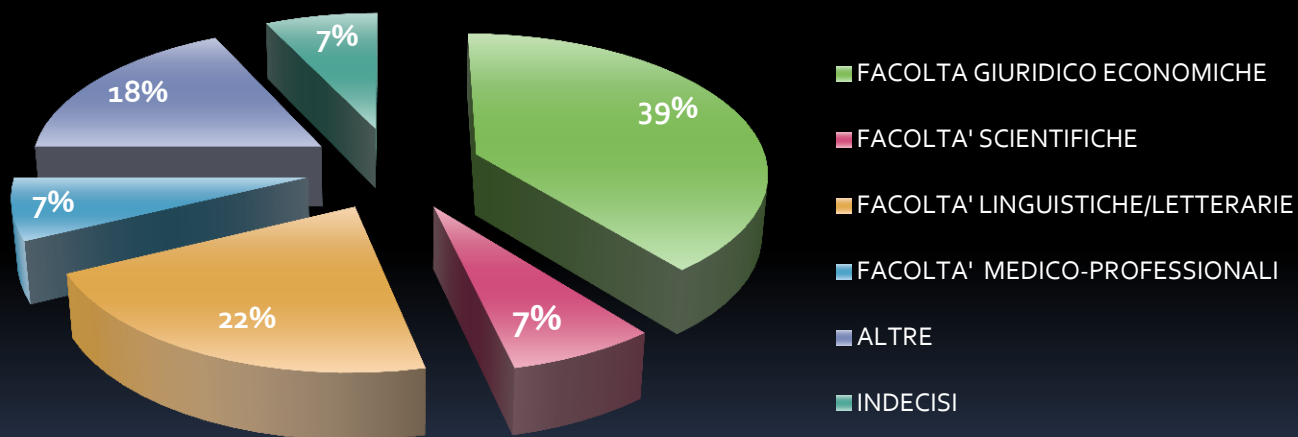

CLASSE IIIC

ATTIVITA' DI MONITORAGGIO IN USCITA A.S 2015/16