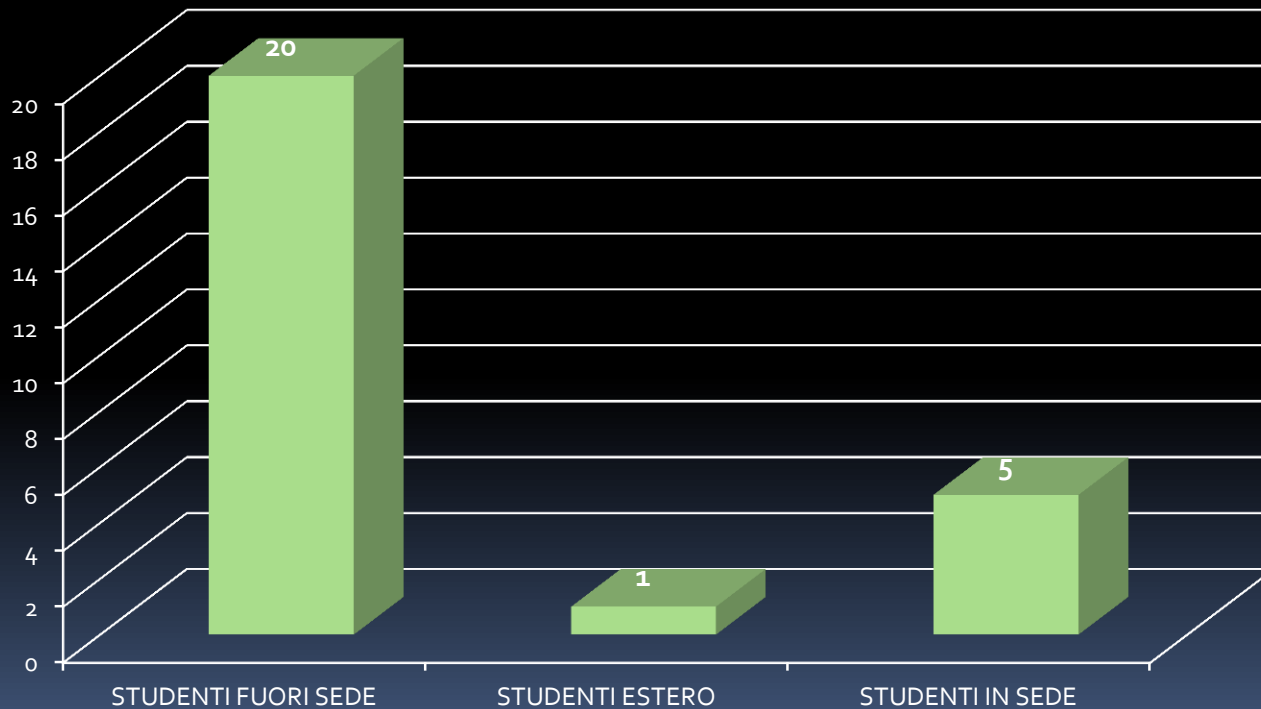

TERAMO

CLASSE IIIB

ATTIVITA' DI MONITORAGGIO IN USCITA A.S 2015/16

LICEO GINNASIO STATALE  
"MELCHIORRE DELFICO"

TERAMO

CLASSE IIIB

ATTIVITA' DI MONITORAGGIO IN USCITA A.S 2015/16

LICEO GINNASIO STATALE  
"MELCHIORRE DELFICO"

TERAMO

CLASSE IIIC

ATTIVITA' DI MONITORAGGIO IN USCITA A.S 2015/16

LICEO GINNASIO STATALE  
"MELCHIORRE DELFICO"

TERAMO

CLASSE IIIC

ATTIVITA' DI MONITORAGGIO IN USCITA A.S 2015/16

LICEO GINNASIO STATALE  
"MELCHIORRE DELFICO"

TERAMO

CLASSE IIIC

ATTIVITA' DI MONITORAGGIO IN USCITA A.S 2015/16

LICEO GINNASIO STATALE  
"MELCHIORRE DELFICO"  
TERAMO

CLASSE IIID

ATTIVITA' DI MONITORAGGIO IN USCITA A.S 2015/16

LICEO GINNASIO STATALE  
"MELCHIORRE DELFICO"  
TERAMO