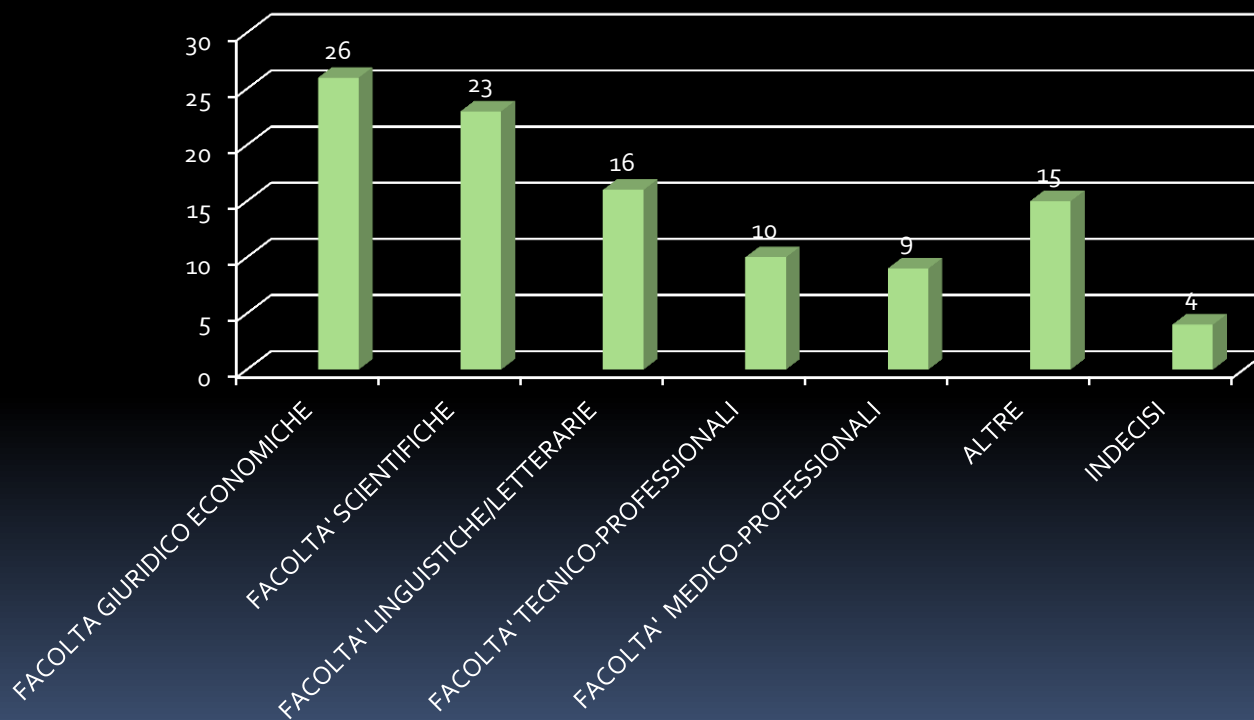

ATTIVITA' DI MONITORAGGIO IN USCITA A.S 2015/16

LICEO GINNASIO STATALE  
"MELCHIORRE DELFICO"

TERAMO

DATI AGGREGATI LICECO CLASSICO

ATTIVITA' DI MONITORAGGIO IN USCITA A.S 2015/16

LICEO GINNASIO STATALE  
"MELCHIORRE DELFICO"  
TERAMO

DATI AGGREGATI LICECO CLASSICO

ATTIVITA' DI MONITORAGGIO IN USCITA A.S 2015/16

LICEO GINNASIO STATALE  
"MELCHIORRE DELFICO"

TERAMO

DATI AGGREGATI COMPLESSIVI

ATTIVITA' DI MONITORAGGIO IN USCITA A.S 2015/16

LICEO GINNASIO STATALE  
"MELCHIORRE DELFICO"  
TERAMO

DATI AGGREGATI COMPLESSIVI

ATTIVITA' DI MONITORAGGIO IN USCITA A.S 2015/16

LICEO GINNASIO STATALE  
"MELCHIORRE DELFICO"  
TERAMO

DATI AGGREGATI COMPLESSIVI