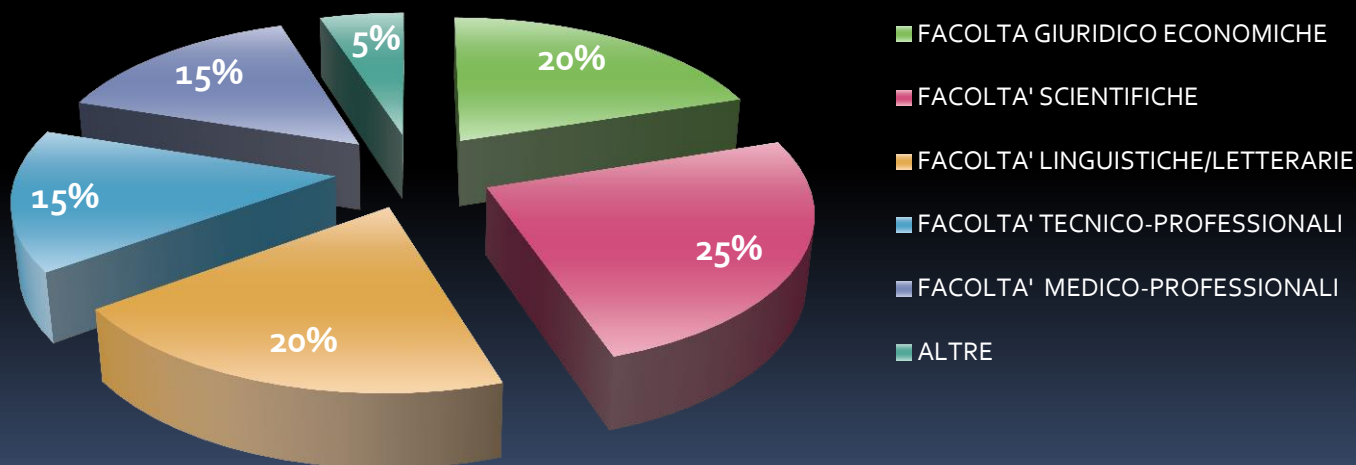

TERAMO

CLASSE IIIB

ATTIVITA' DI MONITORAGGIO IN USCITA A.S 2015/16

LICEO GINNASIO STATALE  
"MELCHIORRE DELFICO"

TERAMO

CLASSE IIIB

ATTIVITA' DI MONITORAGGIO IN USCITA A.S 2015/16

LICEO GINNASIO STATALE  
"MELCHIORRE DELFICO"