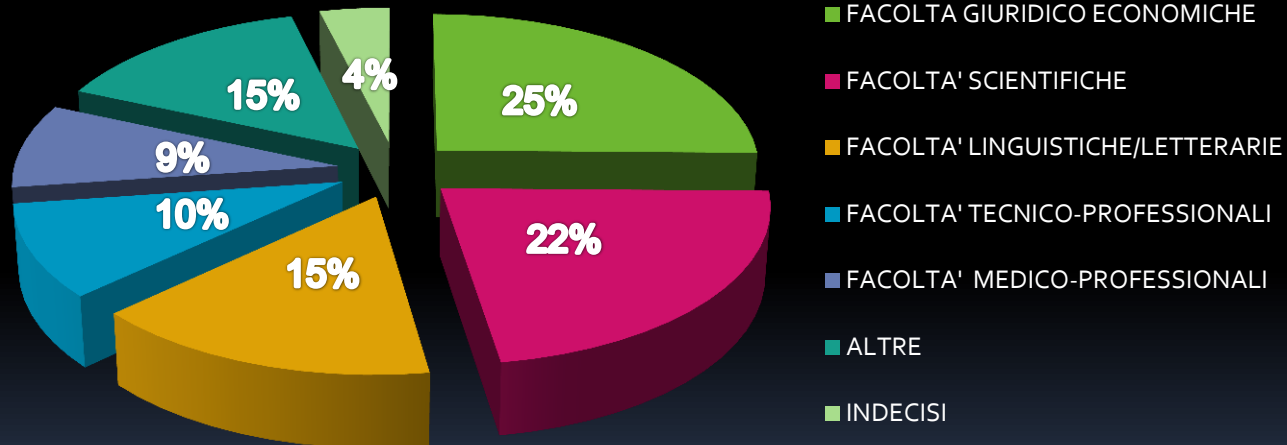

LICEO GINNASIO STATALE  
"MELCHIORRE DELFICO"  
TERAMO

DATI AGGREGATI COMPLESSIVI

ATTIVITA' DI MONITORAGGIO IN USCITA A.S 2015/16

LICEO GINNASIO STATALE  
"MELCHIORRE DELFICO"  
TERAMO

DATI AGGREGATI COMPLESSIVI