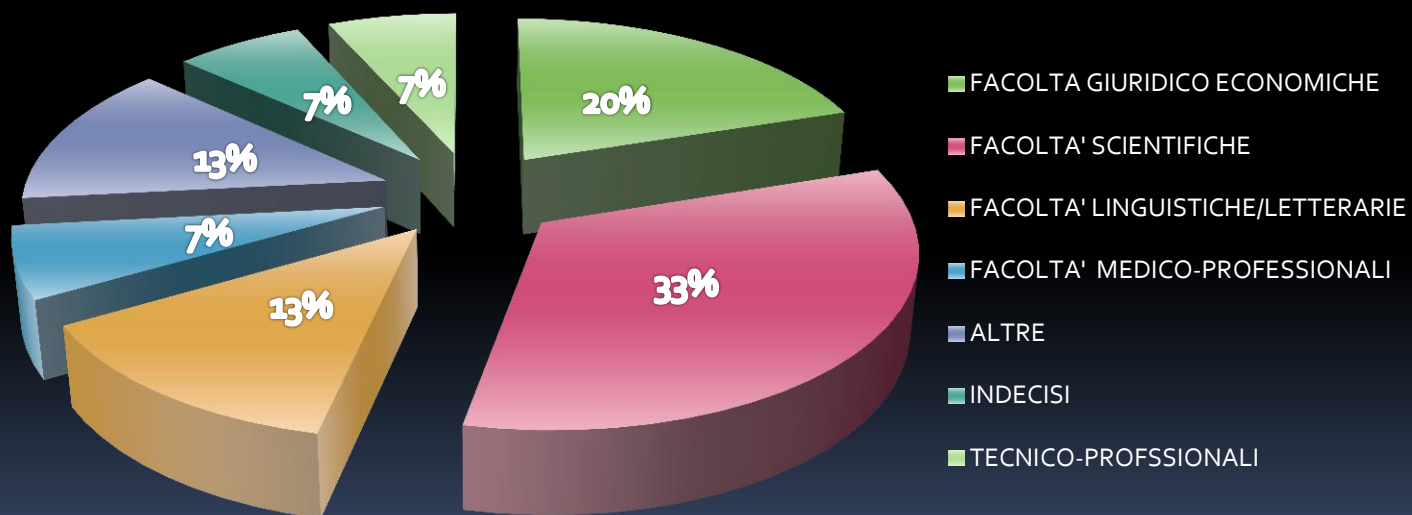

CLASSE IIID

ATTIVITA' DI MONITORAGGIO IN USCITA A.S 2015/16

CLASSE IIID

ATTIVITA' DI MONITORAGGIO IN USCITA A.S 2015/16

LICEO GINNASIO STATALE  
"MELCHIORRE DELFICO"  
TERAMO

DATI AGGREGATI LICECO CLASSICO