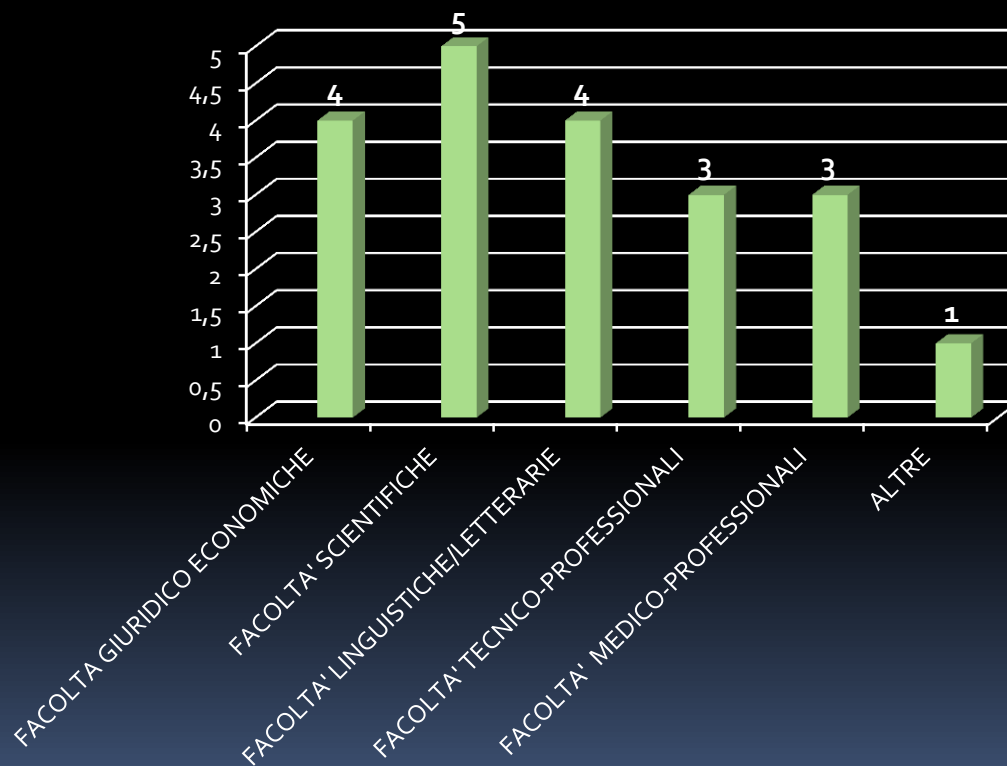

CLASSE IIIA

ATTIVITA' DI MONITORAGGIO IN USCITA A.S 2015/16

LICEO GINNASIO STATALE  
"MELCHIORRE DELFICO"

TERAMO

CLASSE IIIB

ATTIVITA' DI MONITORAGGIO IN USCITA A.S 2015/16

LICEO GINNASIO STATALE  
"MELCHIORRE DELFICO"