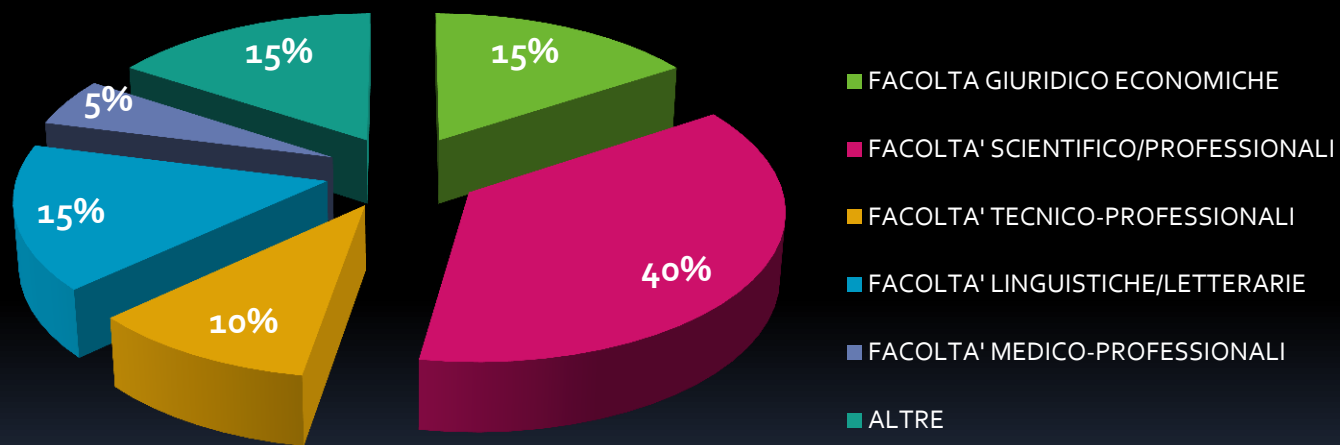

ATTIVITA' DI MONITORAGGIO IN USCITA A.S 2015/16