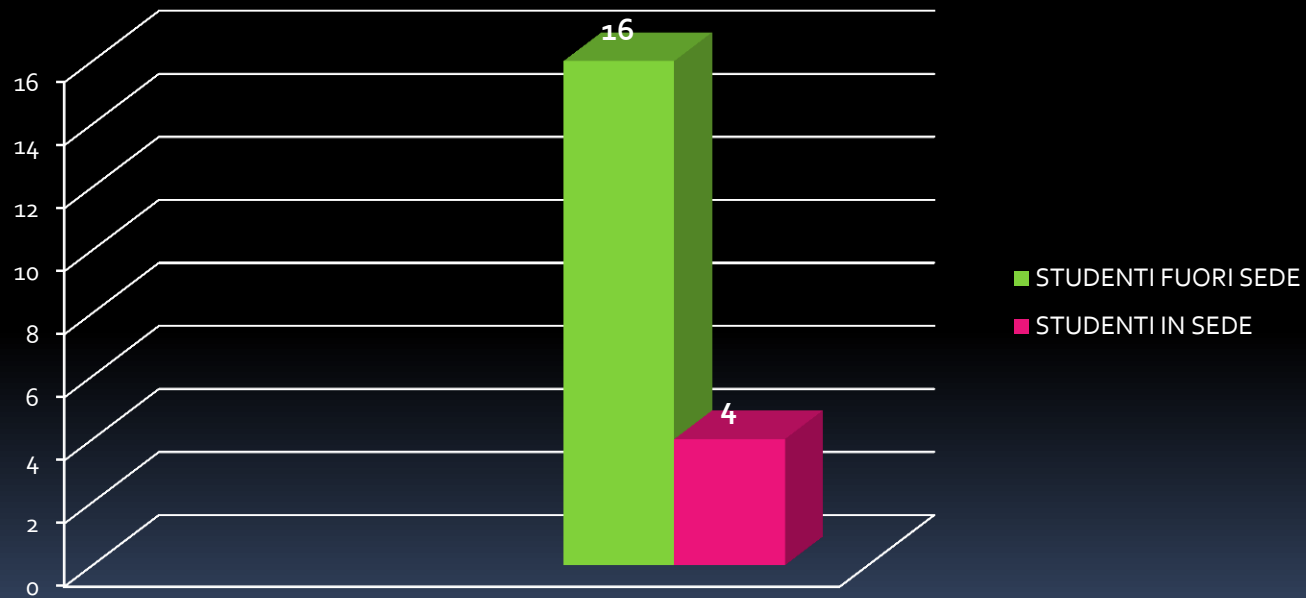

## CLASSE IIIA

ATTIVITA' DI MONITORAGGIO IN USCITA A.S 2015/16

LICEO GINNASIO STATALE  
"MELCHIORRE DELFICO"

TERAMO

CLASSE IIIA

ATTIVITA' DI MONITORAGGIO IN USCITA A.S 2015/16

LICEO GINNASIO STATALE  
"MELCHIORRE DELFICO"  
TERAMO

CLASSE IIIA

ATTIVITA' DI MONITORAGGIO IN USCITA A.S 2015/16

LICEO GINNASIO STATALE  
"MELCHIORRE DELFICO"

TERAMO

CLASSE IIIB

ATTIVITA' DI MONITORAGGIO IN USCITA A.S 2015/16

LICEO GINNASIO STATALE  
"MELCHIORRE DELFICO"