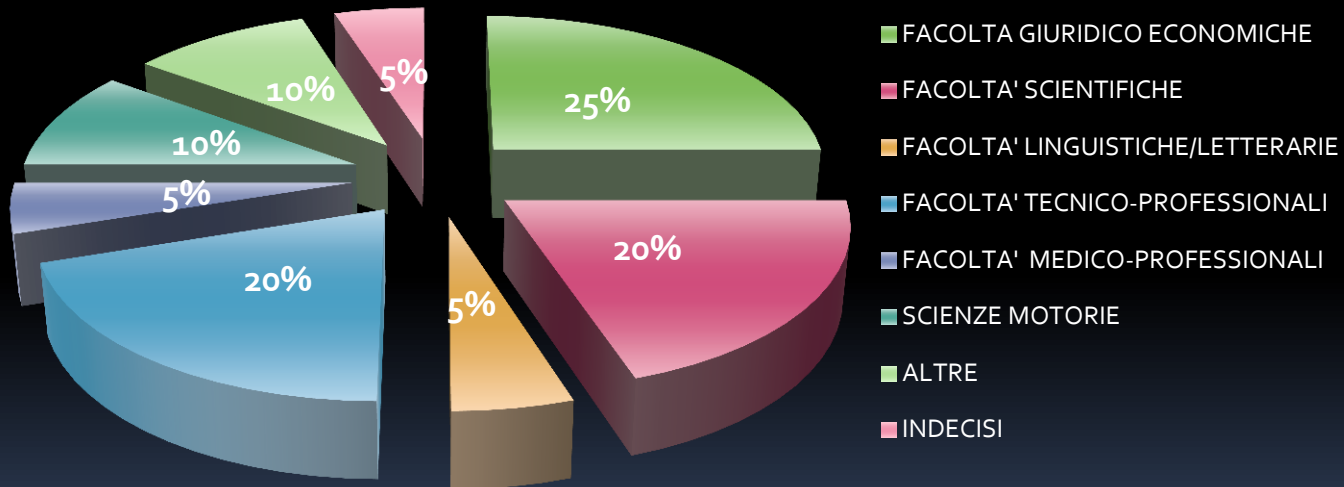

CLASSE IIIA

ATTIVITA' DI MONITORAGGIO IN USCITA A.S 2015/16