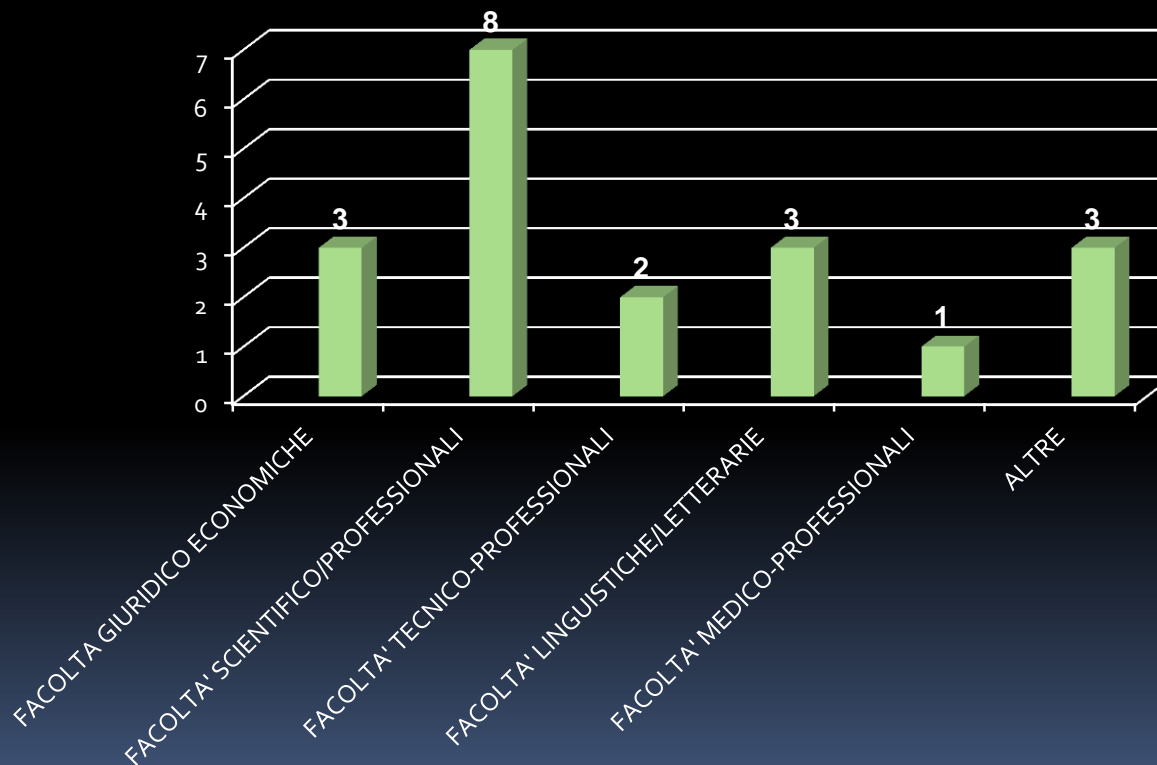

LICEO GINNASIO STATALE
"MELCHIORRE DELFICO"

TERAMO

CLASSE VH