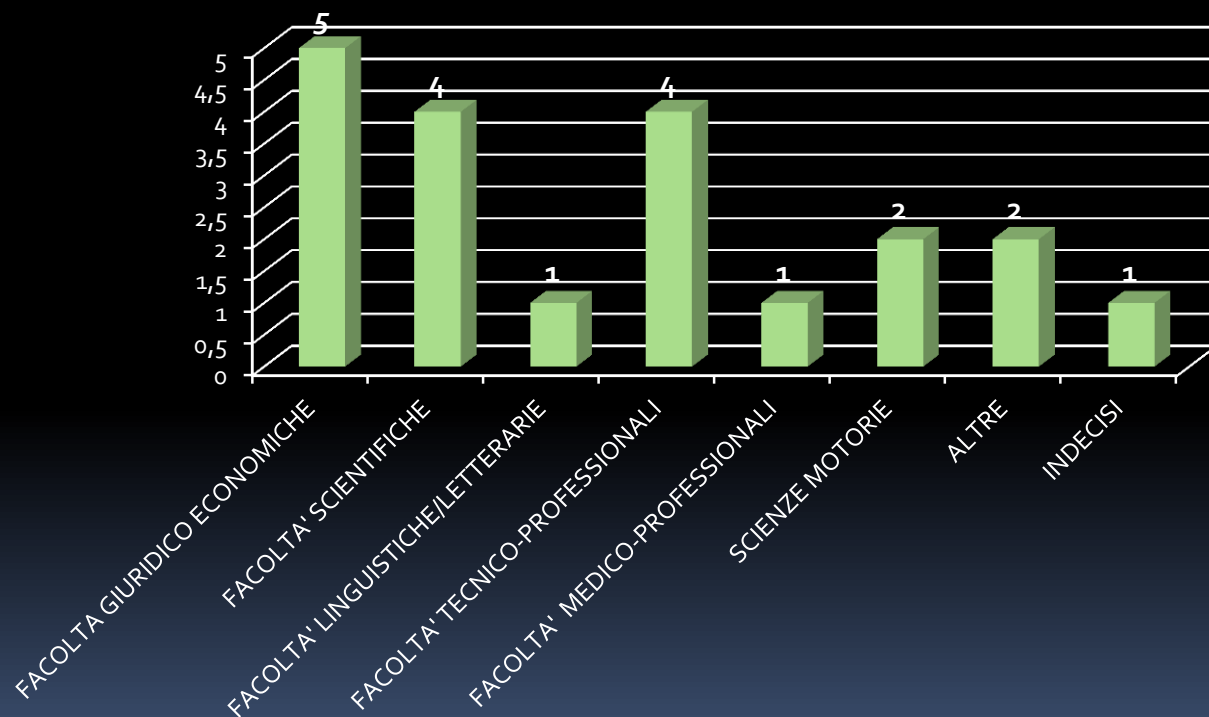

CLASSE IIIA

ATTIVITA' DI MONITORAGGIO IN USCITA A.S 2015/16