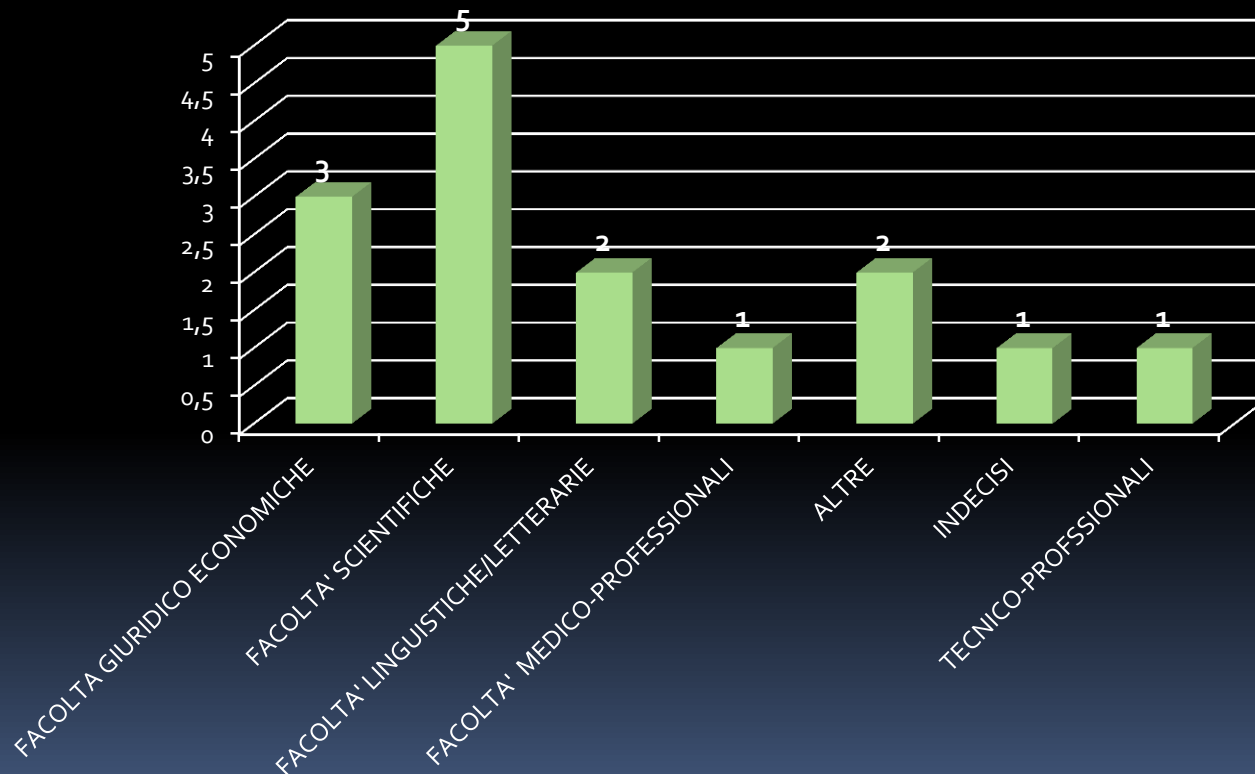

TERAMO

CLASSE IIIC

ATTIVITA' DI MONITORAGGIO IN USCITA A.S 2015/16

LICEO GINNASIO STATALE  
"MELCHIORRE DELFICO"  
TERAMO

CLASSE IIID

ATTIVITA' DI MONITORAGGIO IN USCITA A.S 2015/16

LICEO GINNASIO STATALE  
"MELCHIORRE DELFICO"  
TERAMO

CLASSE IIID

ATTIVITA' DI MONITORAGGIO IN USCITA A.S 2015/16

CLASSE IIID

ATTIVITA' DI MONITORAGGIO IN USCITA A.S 2015/16

LICEO GINNASIO STATALE  
"MELCHIORRE DELFICO"  
TERAMO

DATI AGGREGATI LICECO CLASSICO