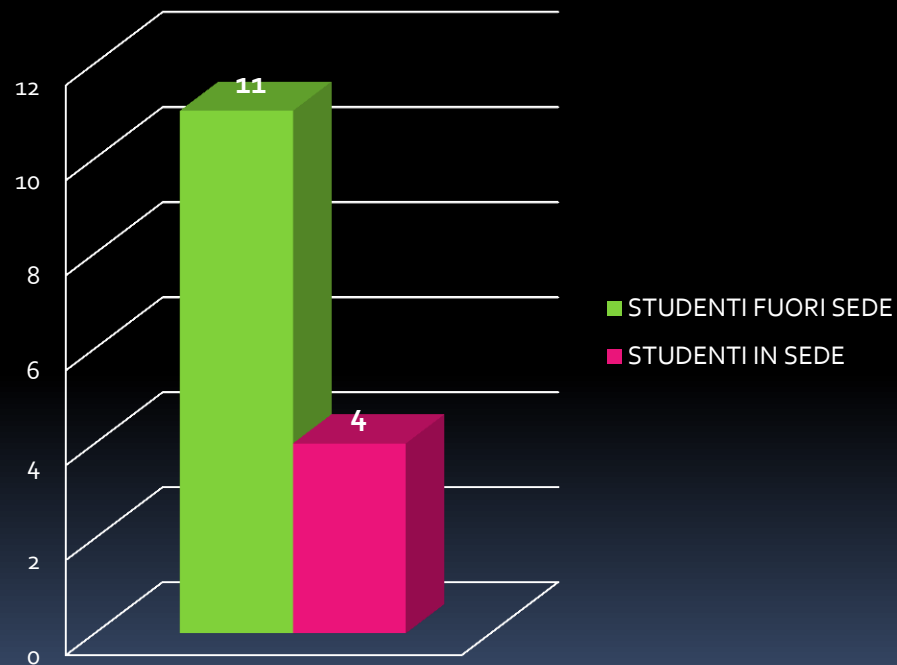

TERAMO

CLASSE IIIC

ATTIVITA' DI MONITORAGGIO IN USCITA A.S 2015/16

LICEO GINNASIO STATALE  
"MELCHIORRE DELFICO"

TERAMO

CLASSE IIIC

ATTIVITA' DI MONITORAGGIO IN USCITA A.S 2015/16

LICEO GINNASIO STATALE  
"MELCHIORRE DELFICO"

TERAMO

CLASSE IIIC

ATTIVITA' DI MONITORAGGIO IN USCITA A.S 2015/16

LICEO GINNASIO STATALE  
"MELCHIORRE DELFICO"  
TERAMO

CLASSE IIID

ATTIVITA' DI MONITORAGGIO IN USCITA A.S 2015/16

LICEO GINNASIO STATALE  
"MELCHIORRE DELFICO"  
TERAMO

CLASSE IIID

ATTIVITA' DI MONITORAGGIO IN USCITA A.S 2015/16

CLASSE IIID

ATTIVITA' DI MONITORAGGIO IN USCITA A.S 2015/16

LICEO GINNASIO STATALE  
"MELCHIORRE DELFICO"  
TERAMO

DATI AGGREGATI LICECO CLASSICO