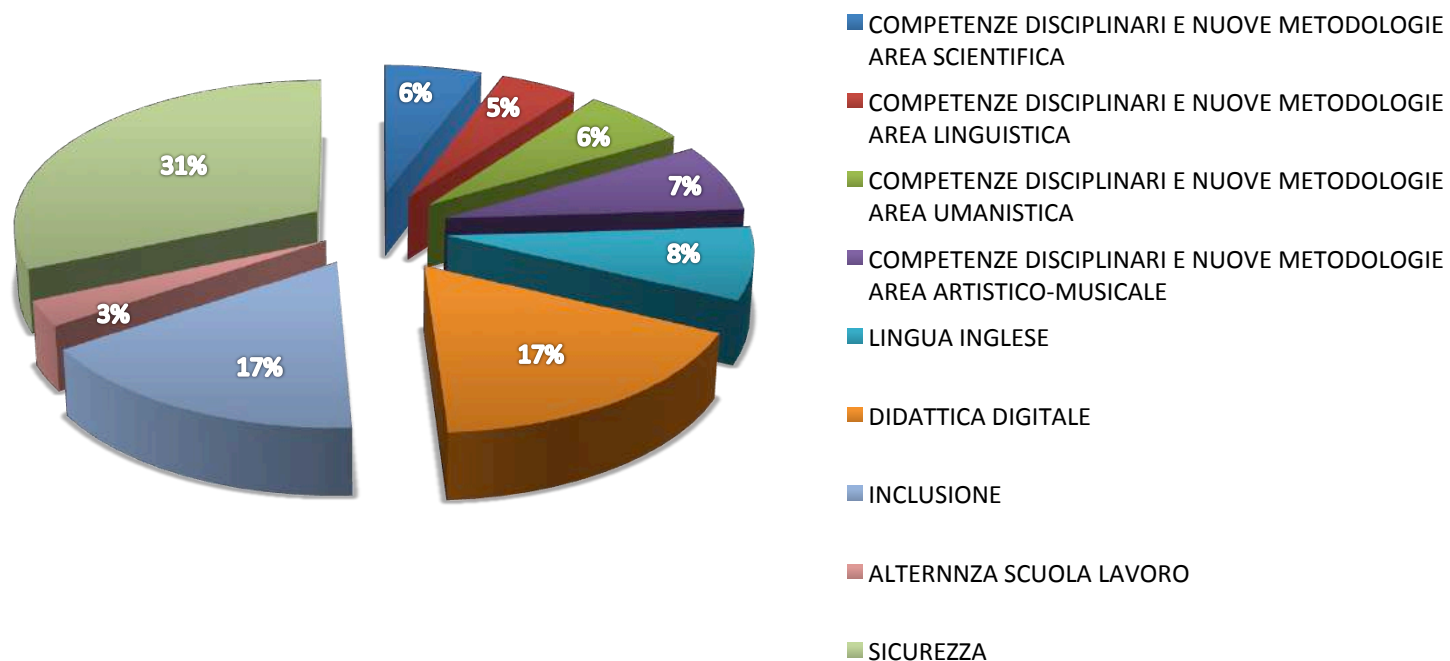

LICEO GINNASIO STATALE
"MELCHIORRE DELFICO"
TERAMO

LICEO ARTISTICO STATALE
"GUIDO MONTAUTI"
TERAMO

MONITORAGGIO FORMAZIONE DOCENTI LICEO CLASSICO - LICEO EUROPEO – LICEO MUSICALE

A.S. 2016-17

TOTALE DOCENTI: 87

SCHEDE DOCENTI CENSITE: 76

TOTALE CORSI DI FORMAZIONE DOCHIARATI PER AMBITI : 175