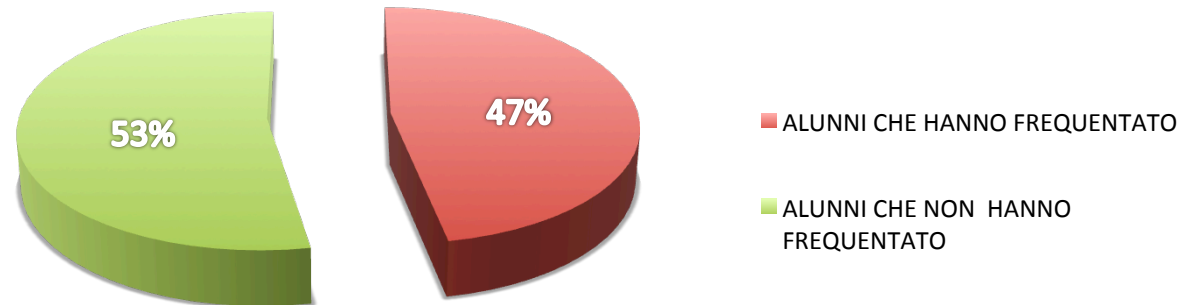

ATTIVITA' DI MONITORAGGIO SPORTELLI DIDATTICI

ISTITUTO DI ISTRUZIONE SUPERIORE DELFICO-MONTAUTI

Est in posteros Delphica laurus

LICEO GINNASIO STATALE
"MELCHIORRE DELFICO"

TERAMO

SPORTELLO DIDATTICO

LINGUA INGLESE

ALUNNI SEGNALATI: 17

ATTIVITA' DI MONITORAGGIO SPORTELLI DIDATTICI

ISTITUTO DI ISTRUZIONE SUPERIORE DELFICO-MONTAUTI

Eat in posteros Delphica laurus

LICEO GINNASIO STATALE
"MELCHIORRE DELFICO"

TERAMO

SPORTELLO DIDATTICO