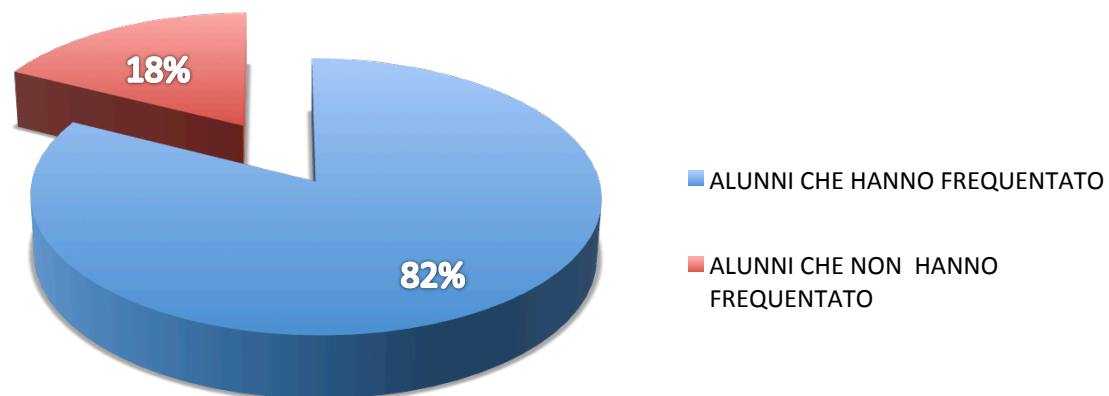

ATTIVITA' DI MONITORAGGIO SPORTELLI DIDATTICI