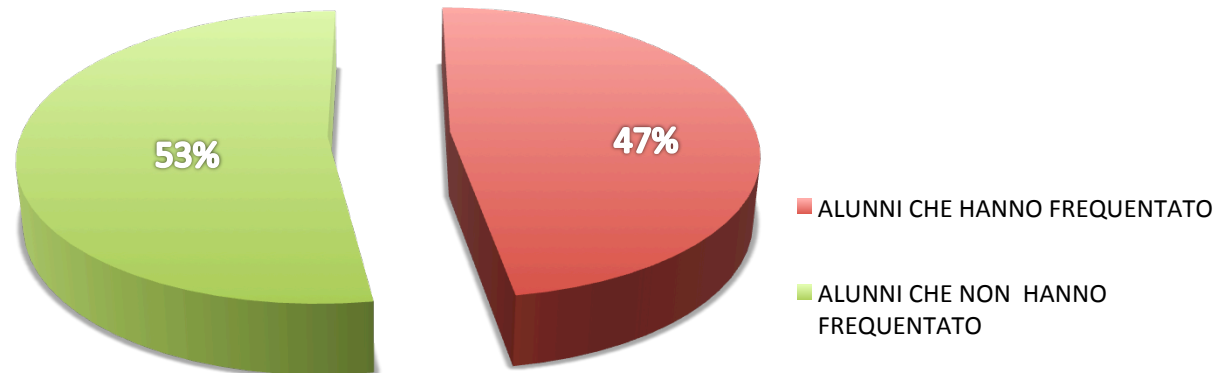

TERAMO

SPORTELLO DIDATTICO

SCIENZE

ALUNNI SEGNALATI: 46

ATTIVITA' DI MONITORAGGIO SPORTELLI DIDATTICI

ISTITUTO DI ISTRUZIONE SUPERIORE DELFICO-MONTAUTI

Sat in posteros Delphica laurus

LICEO GINNASIO STATALE
"MELCHIORRE DELFICO"

TERAMO

SORTELLO DIDATTICO

LATINO E GRECO

ALUNNI SEGNALATI: 40

ATTIVITA' DI MONITORAGGIO SPORTELLI DIDATTICI