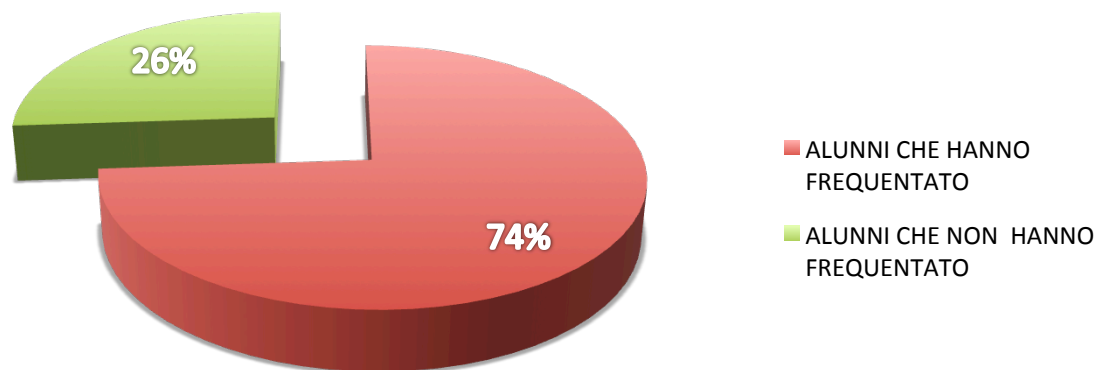

ALUNNI SEGNALATI: 17

ATTIVITA' DI MONITORAGGIO SPORTELLI DIDATTICI

ISTITUTO DI ISTRUZIONE SUPERIORE DELFICO-MONTAUTI

Eat in posteros Delphica laurus

LICEO GINNASIO STATALE
"MELCHIORRE DELFICO"

TERAMO

SPORTELLO DIDATTICO

MATEMATICA E FISICA

ALUNNI SEGNALATI: 40

ATTIVITA' DI MONITORAGGIO SPORTELLI DIDATTICI

ISTITUTO DI ISTRUZIONE SUPERIORE DELFICO-MONTAUTI

Est in posteros Delphica laurus

LICEO GINNASIO STATALE
"MELCHIORRE DELFICO"

TERAMO

SPORTELLO DIDATTICO

SCIENZE

ALUNNI SEGNALATI: 46

ATTIVITA' DI MONITORAGGIO SPORTELLI DIDATTICI

ISTITUTO DI ISTRUZIONE SUPERIORE DELFICO-MONTAUTI

Sat in posteros Delphica laurus

LICEO GINNASIO STATALE
"MELCHIORRE DELFICO"